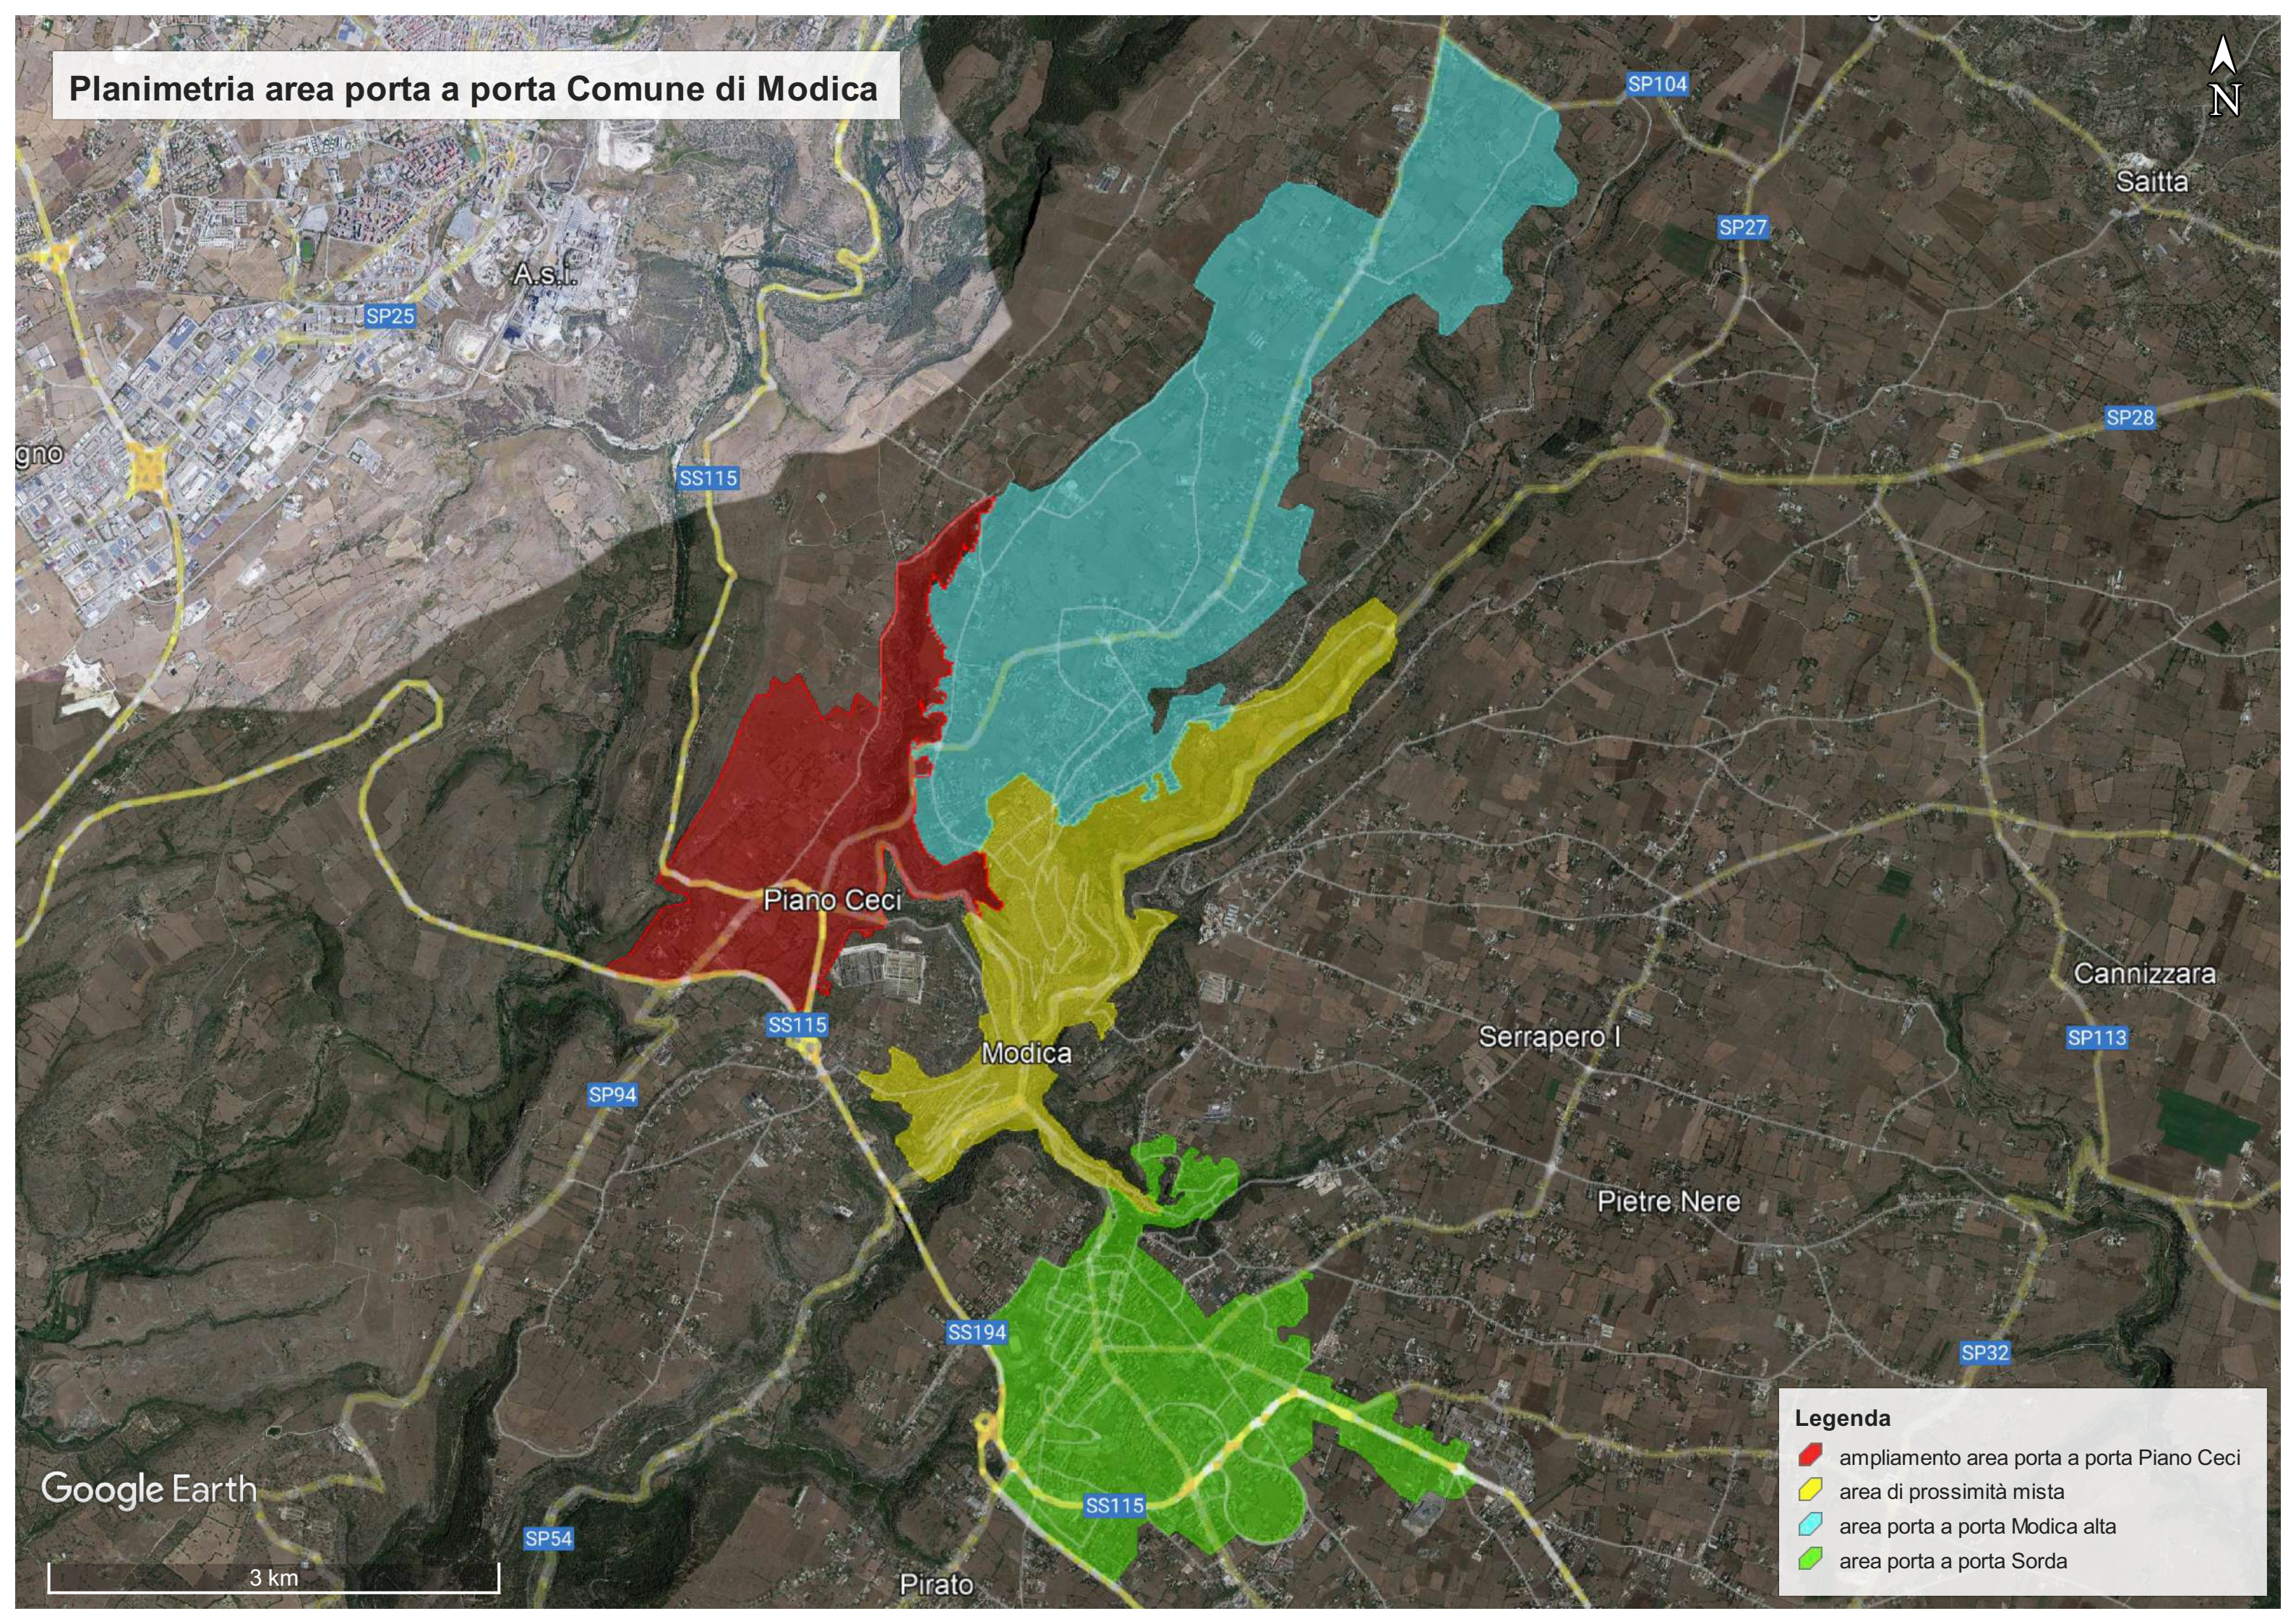

Planimetria area porta a porta Comune di Modica

Legenda

-  ampliamento area porta a porta Piano Ceci
-  area di prossimità mista
-  area porta a porta Modica alta
-  area porta a porta Sorda

Google Earth

3 km